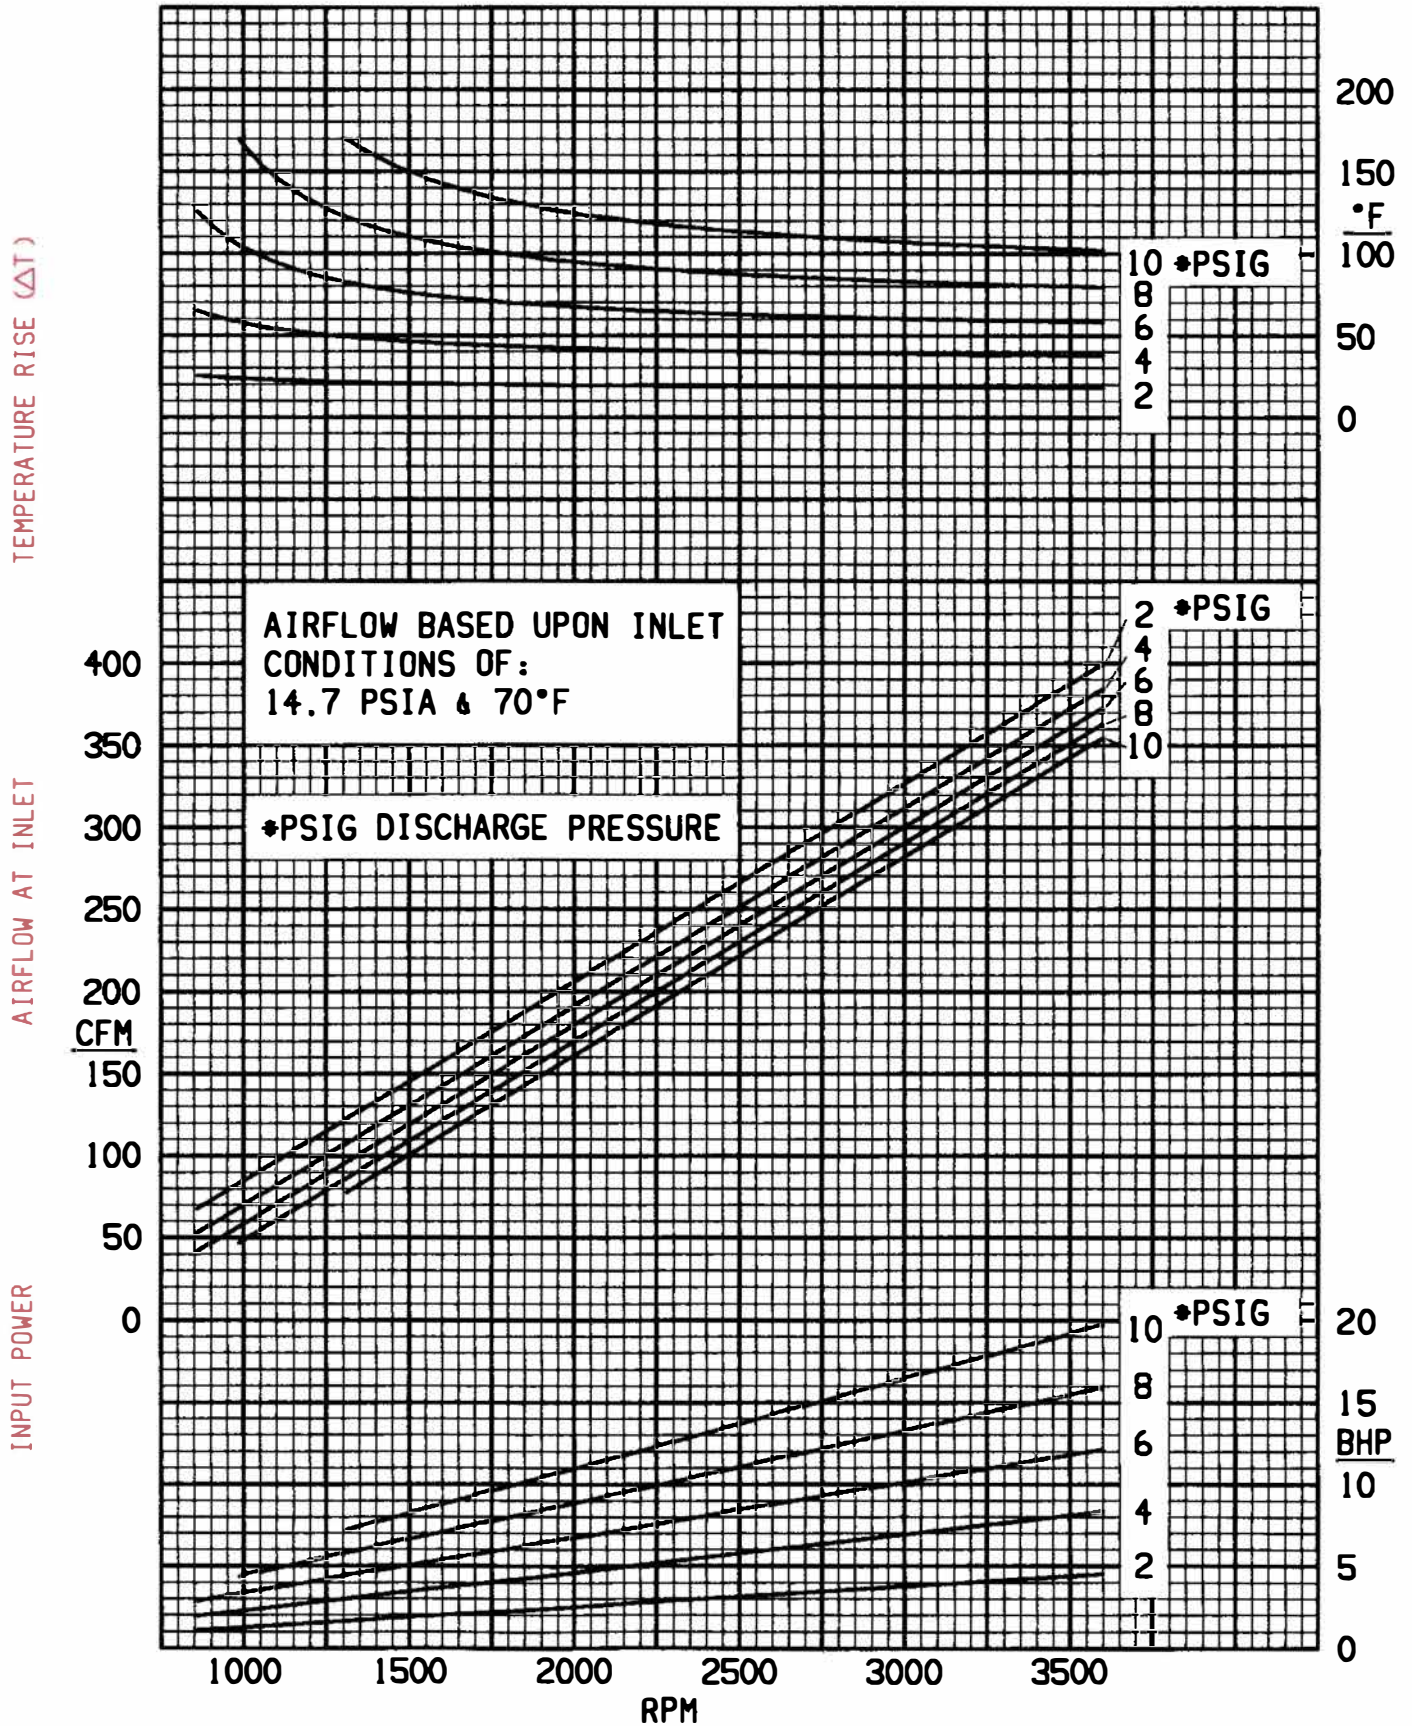

CP 4005 BI-LOBE BLOWER PRESSURE CURVE (.121 CFR DISPL.)

CP 4005 BI-LOBE VACUUM CURVE

(.121 CFR DISPL.)