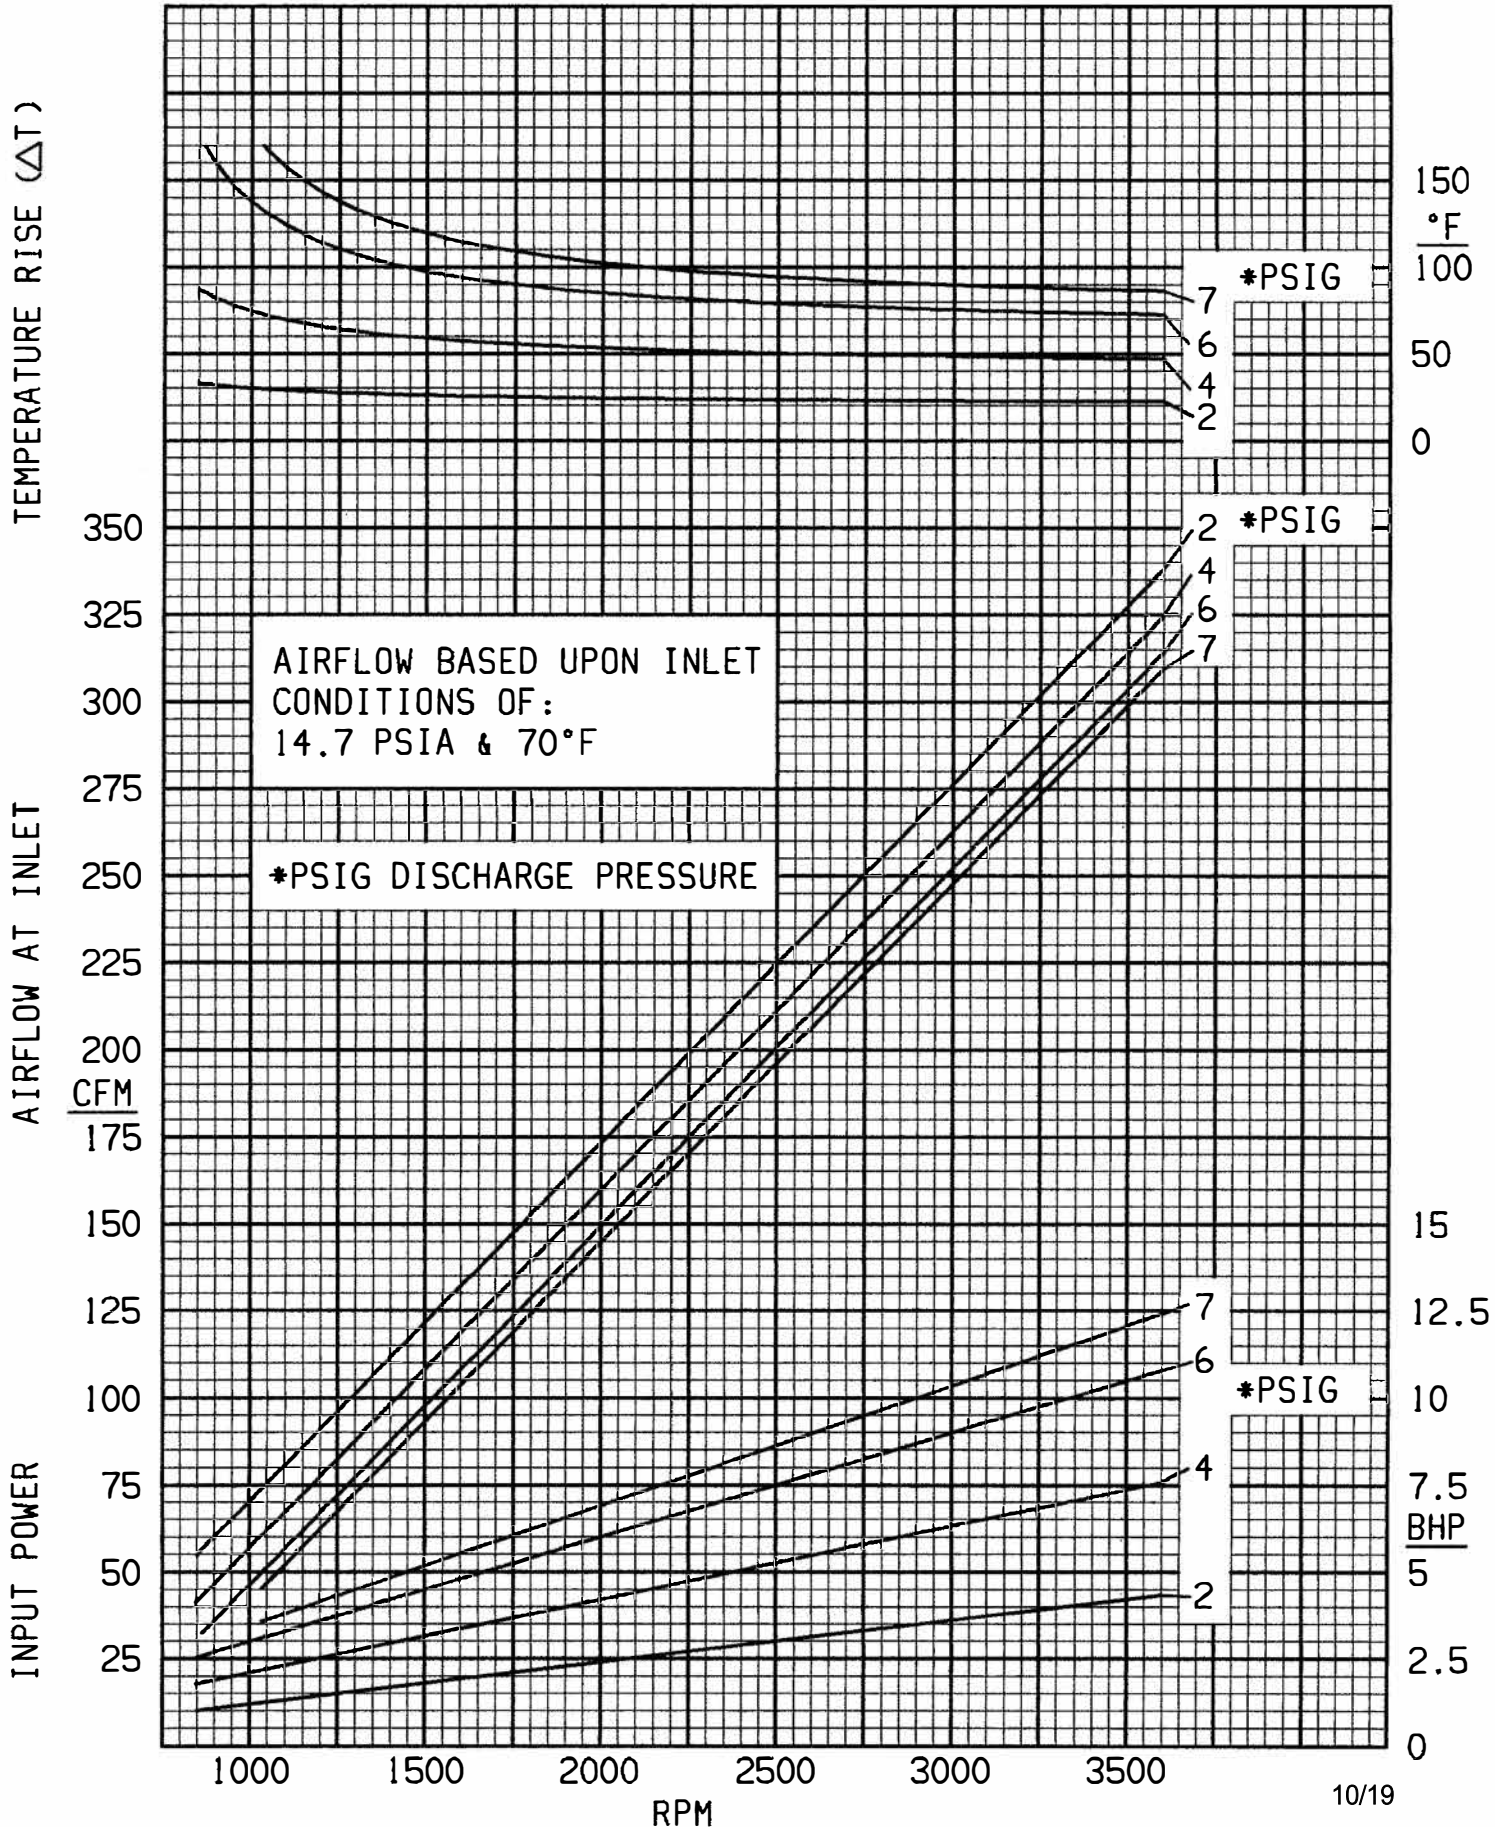

CP 3006 TRI-LOBE BLOWER PRESSURE CURVE (.103 CFR DISPL. 3 LOBE)

CP 3006 TRI-LOBE VACUUM CURVE

(.103 CFR DISPL. 3 LOBE)