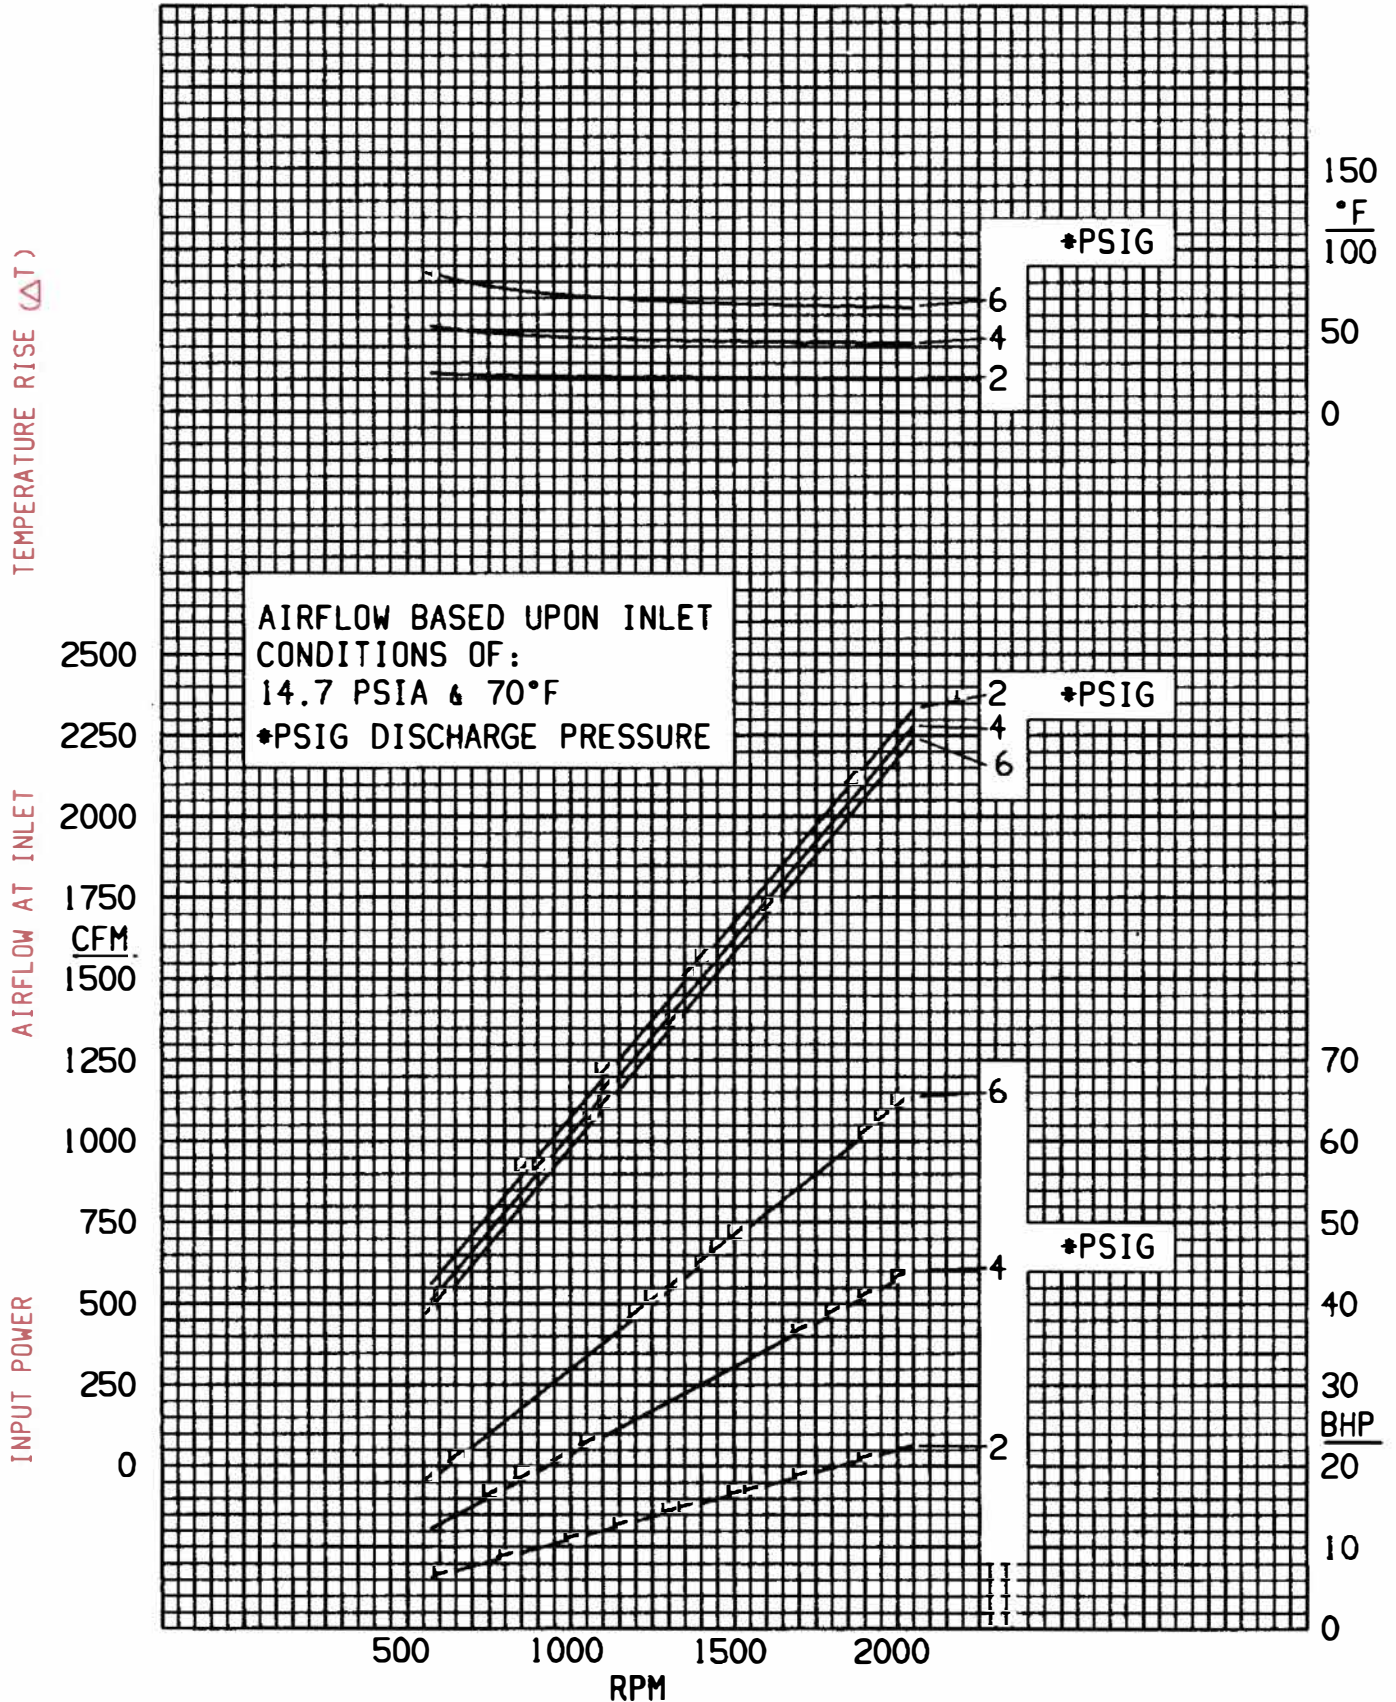

CP 7018 BI-LOBE BLOWER PRESSURE CURVE

(1.200 CFR DISPL.)

CP 7018 BI-LOBE VACCUM CURVE

(1.200 CFR DISPL.)