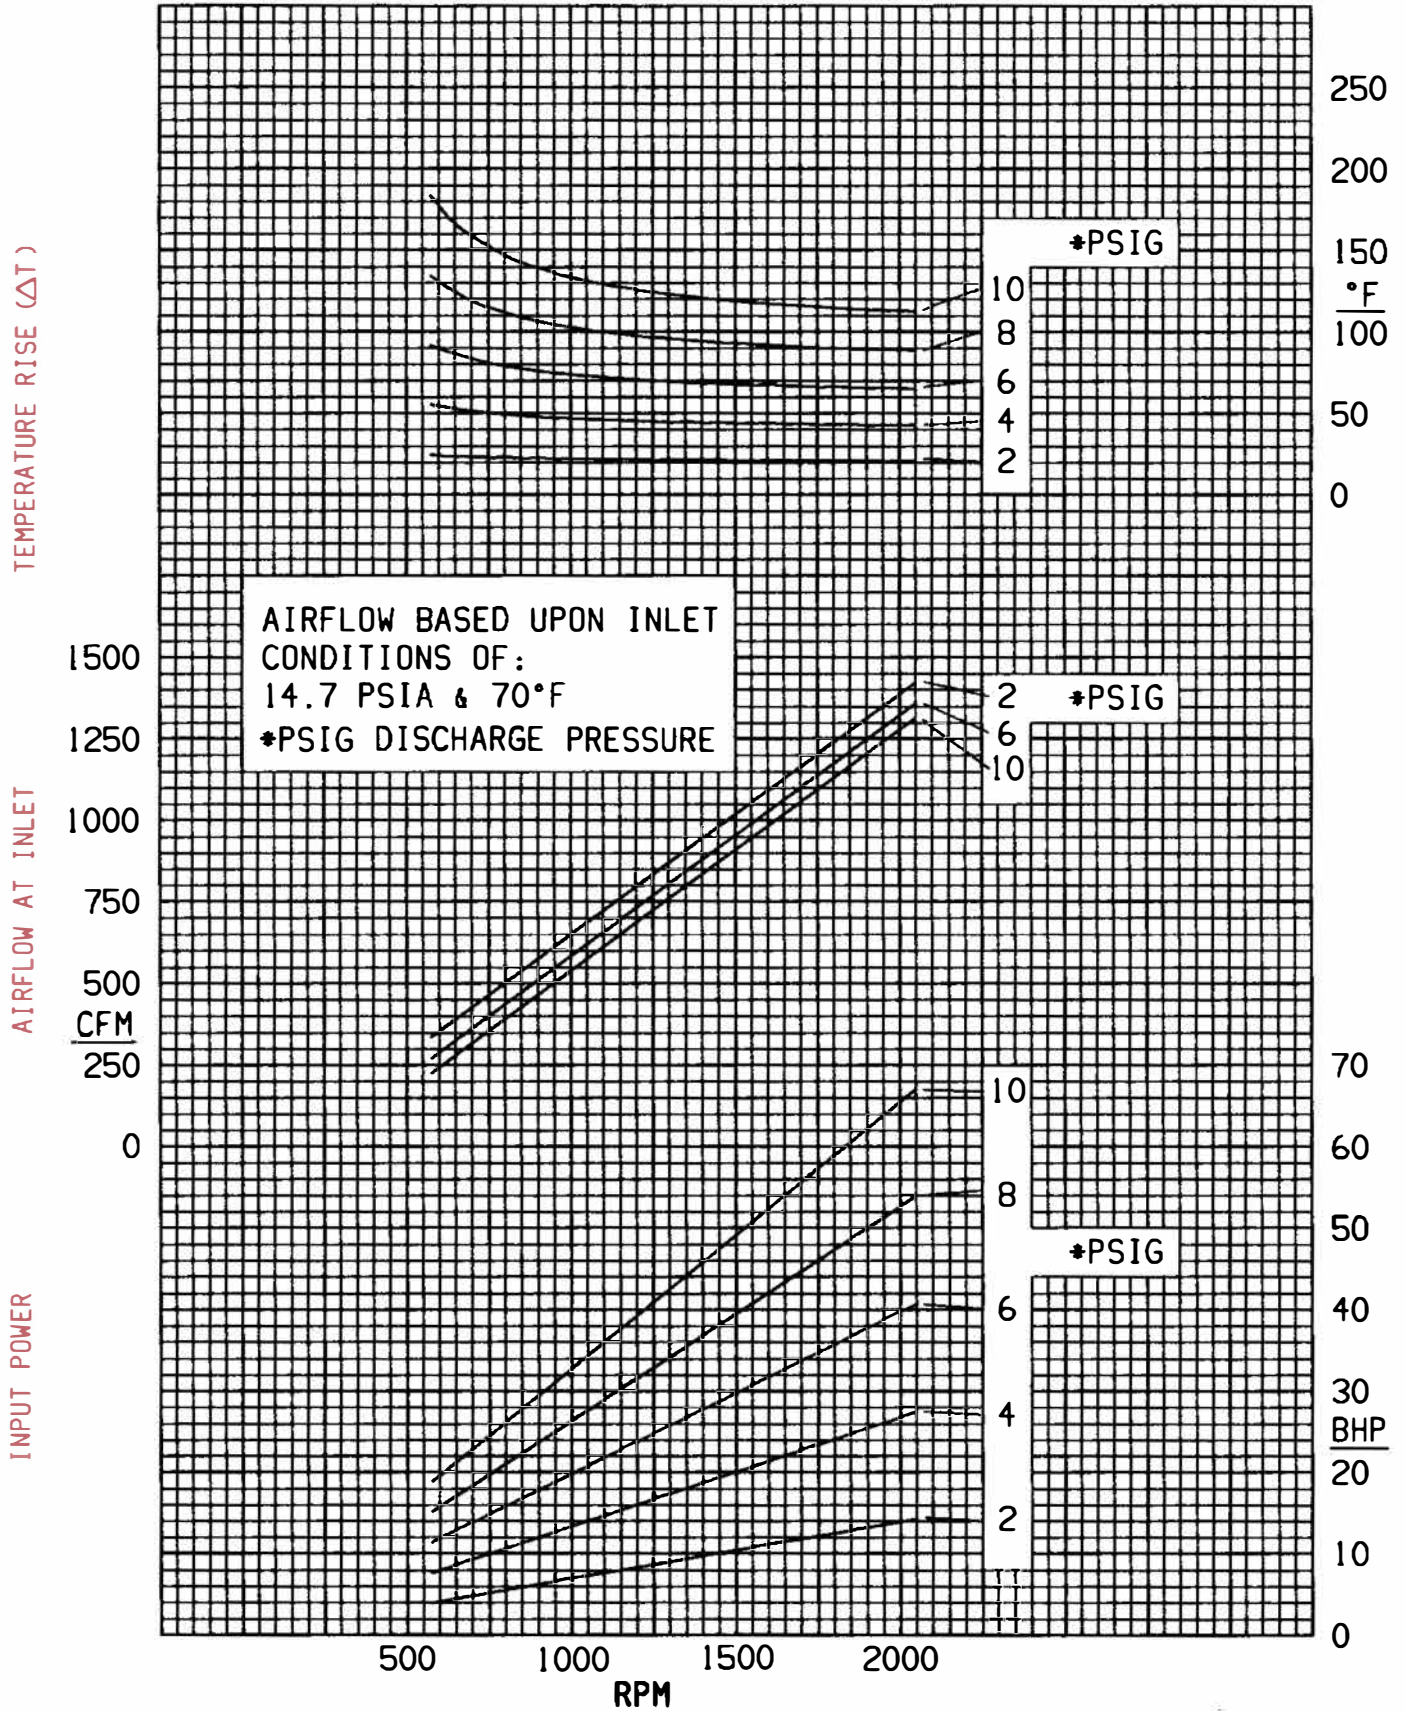

## CP 7011 BI-LOBE BLOWER PRESSURE CURVE

(.738 CFR DISPL.)

## CP 7011 BI-LOBE VACCUM CURVE

(.738 CFR DISPL.)