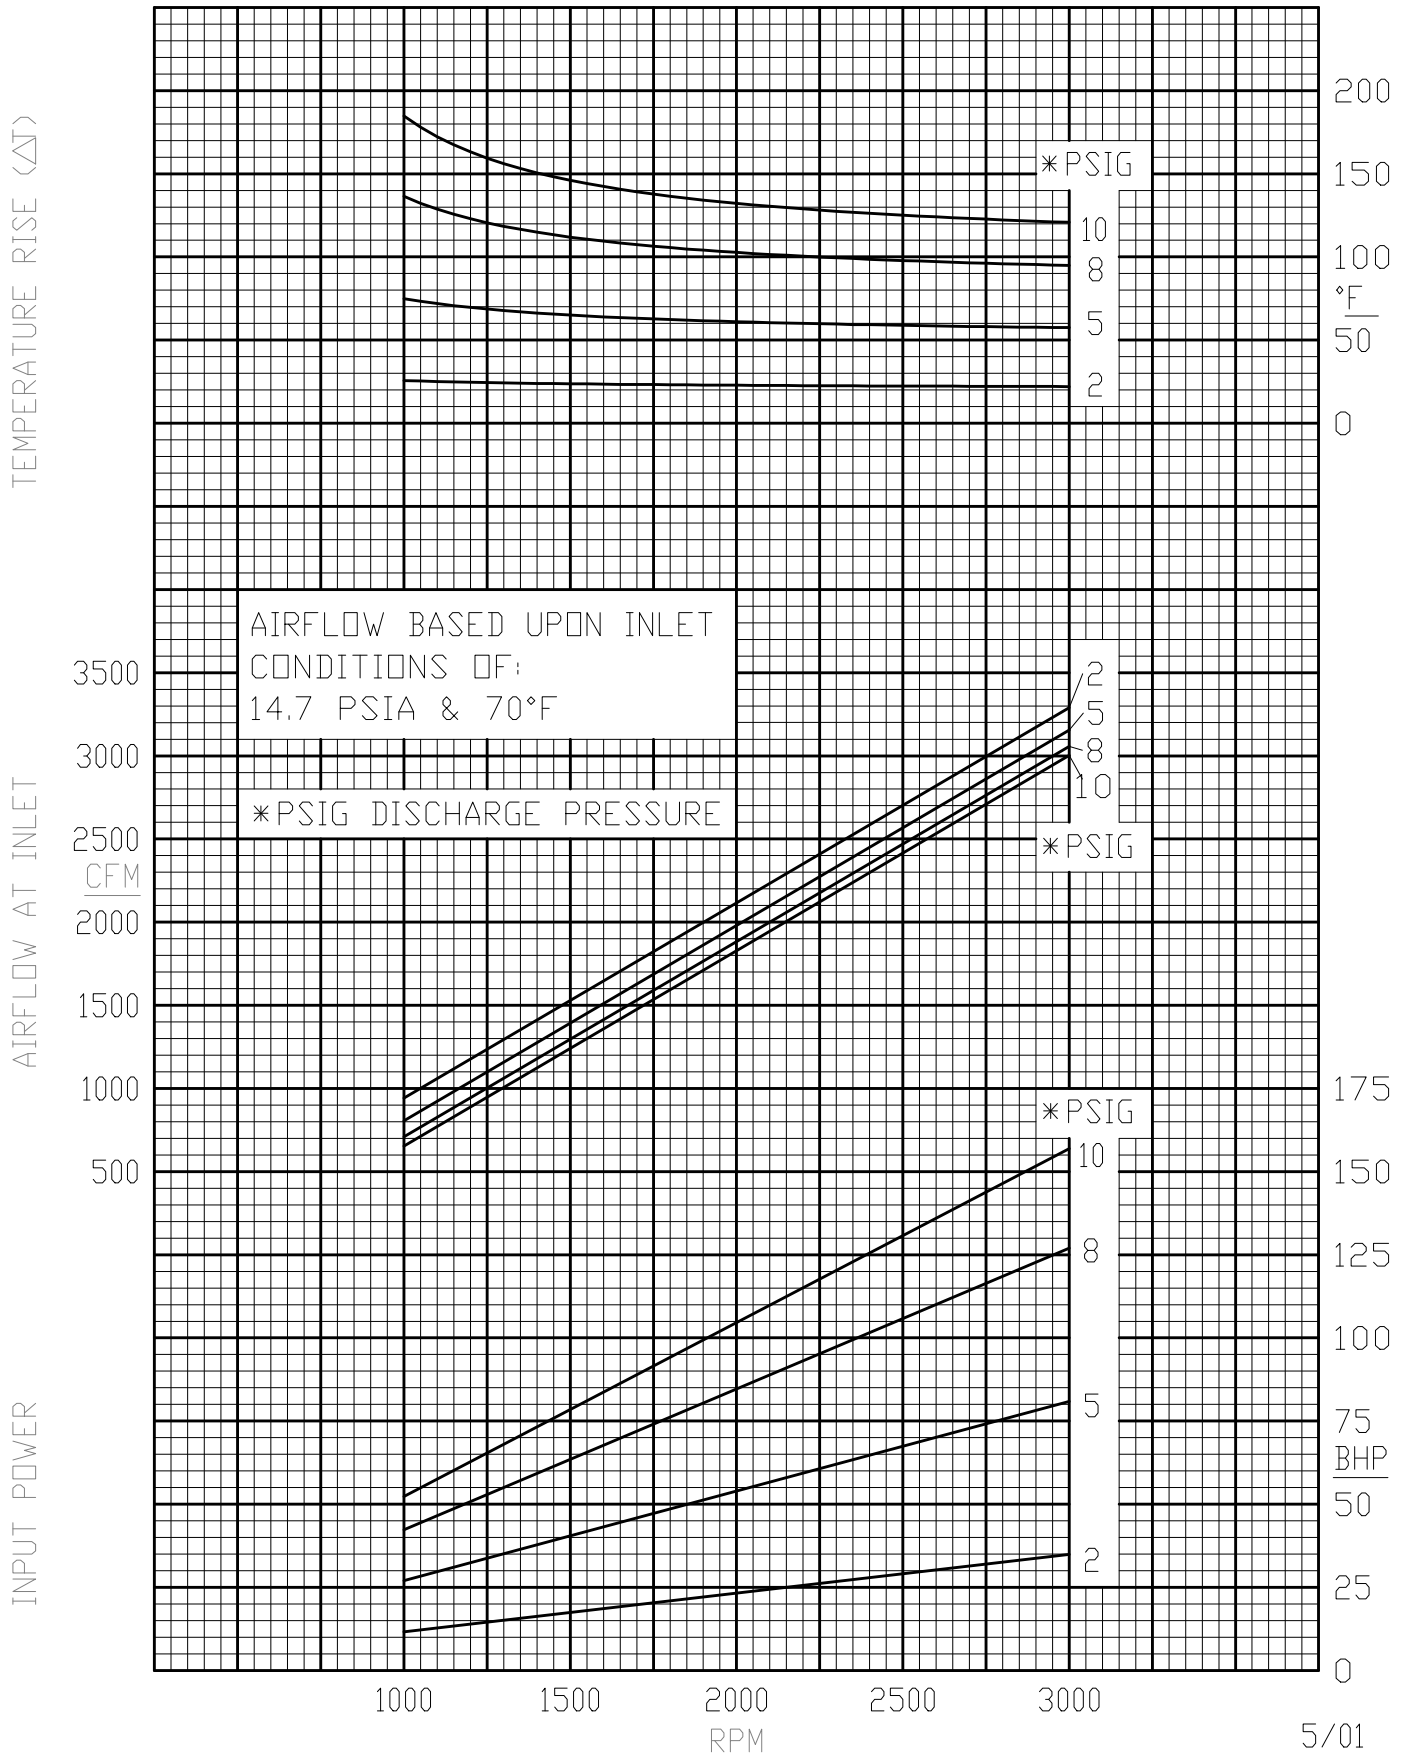

# 6024 EQUALIZER® PRESSURE CURVE

(1.174 CFR DISPL.)

# 6024 EQUALIZER<sup>®</sup> VACUUM CURVE

(1.174 CFR DISPL.)