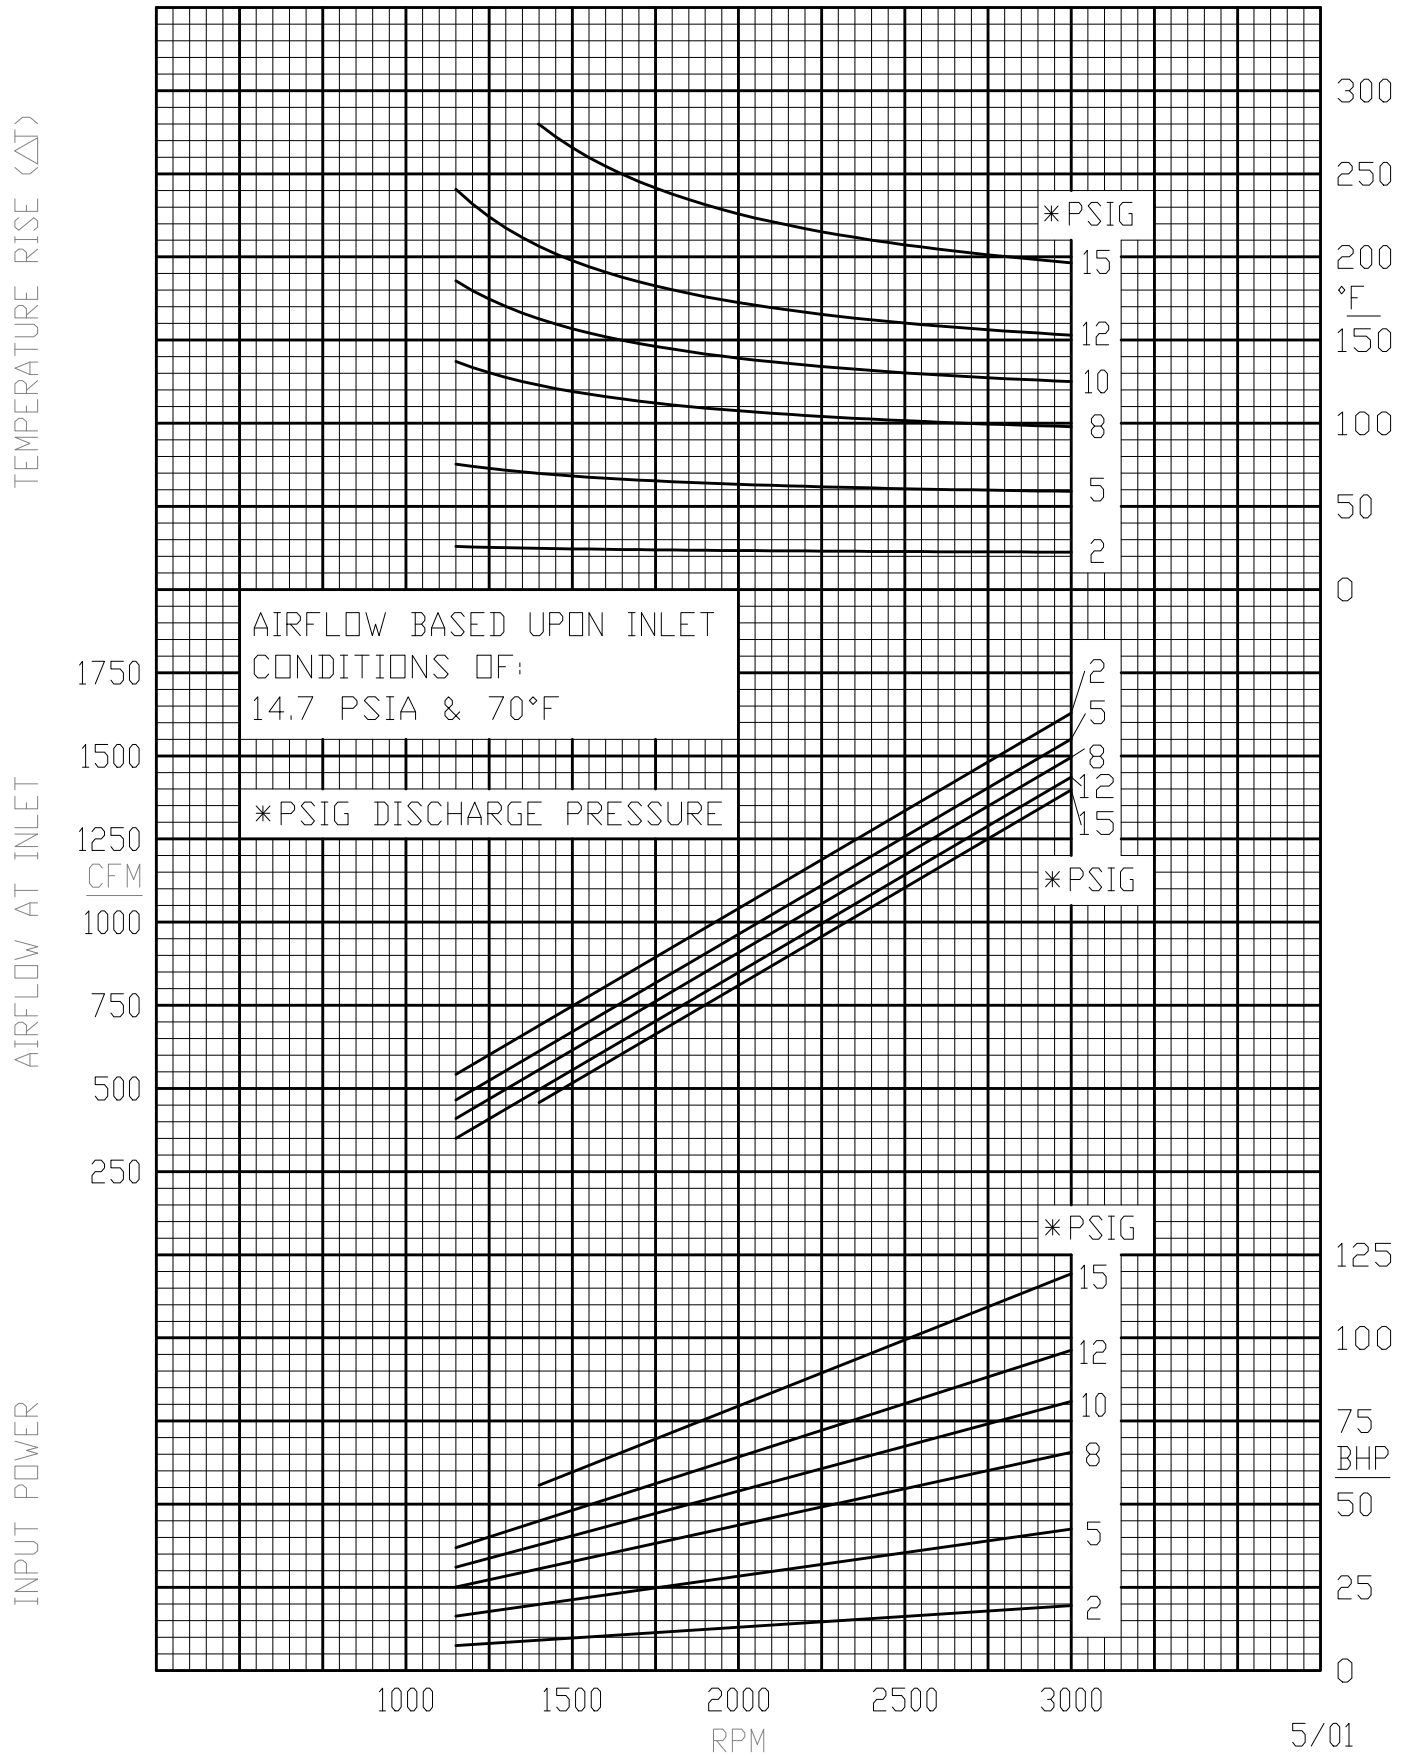

# 6012 EQUALIZER<sup>®</sup> PRESSURE CURVE

(.587 CFR DISPL.)

# 6012 EQUALIZER<sup>®</sup> VACUUM CURVE

(.587 CFR DISPL.)