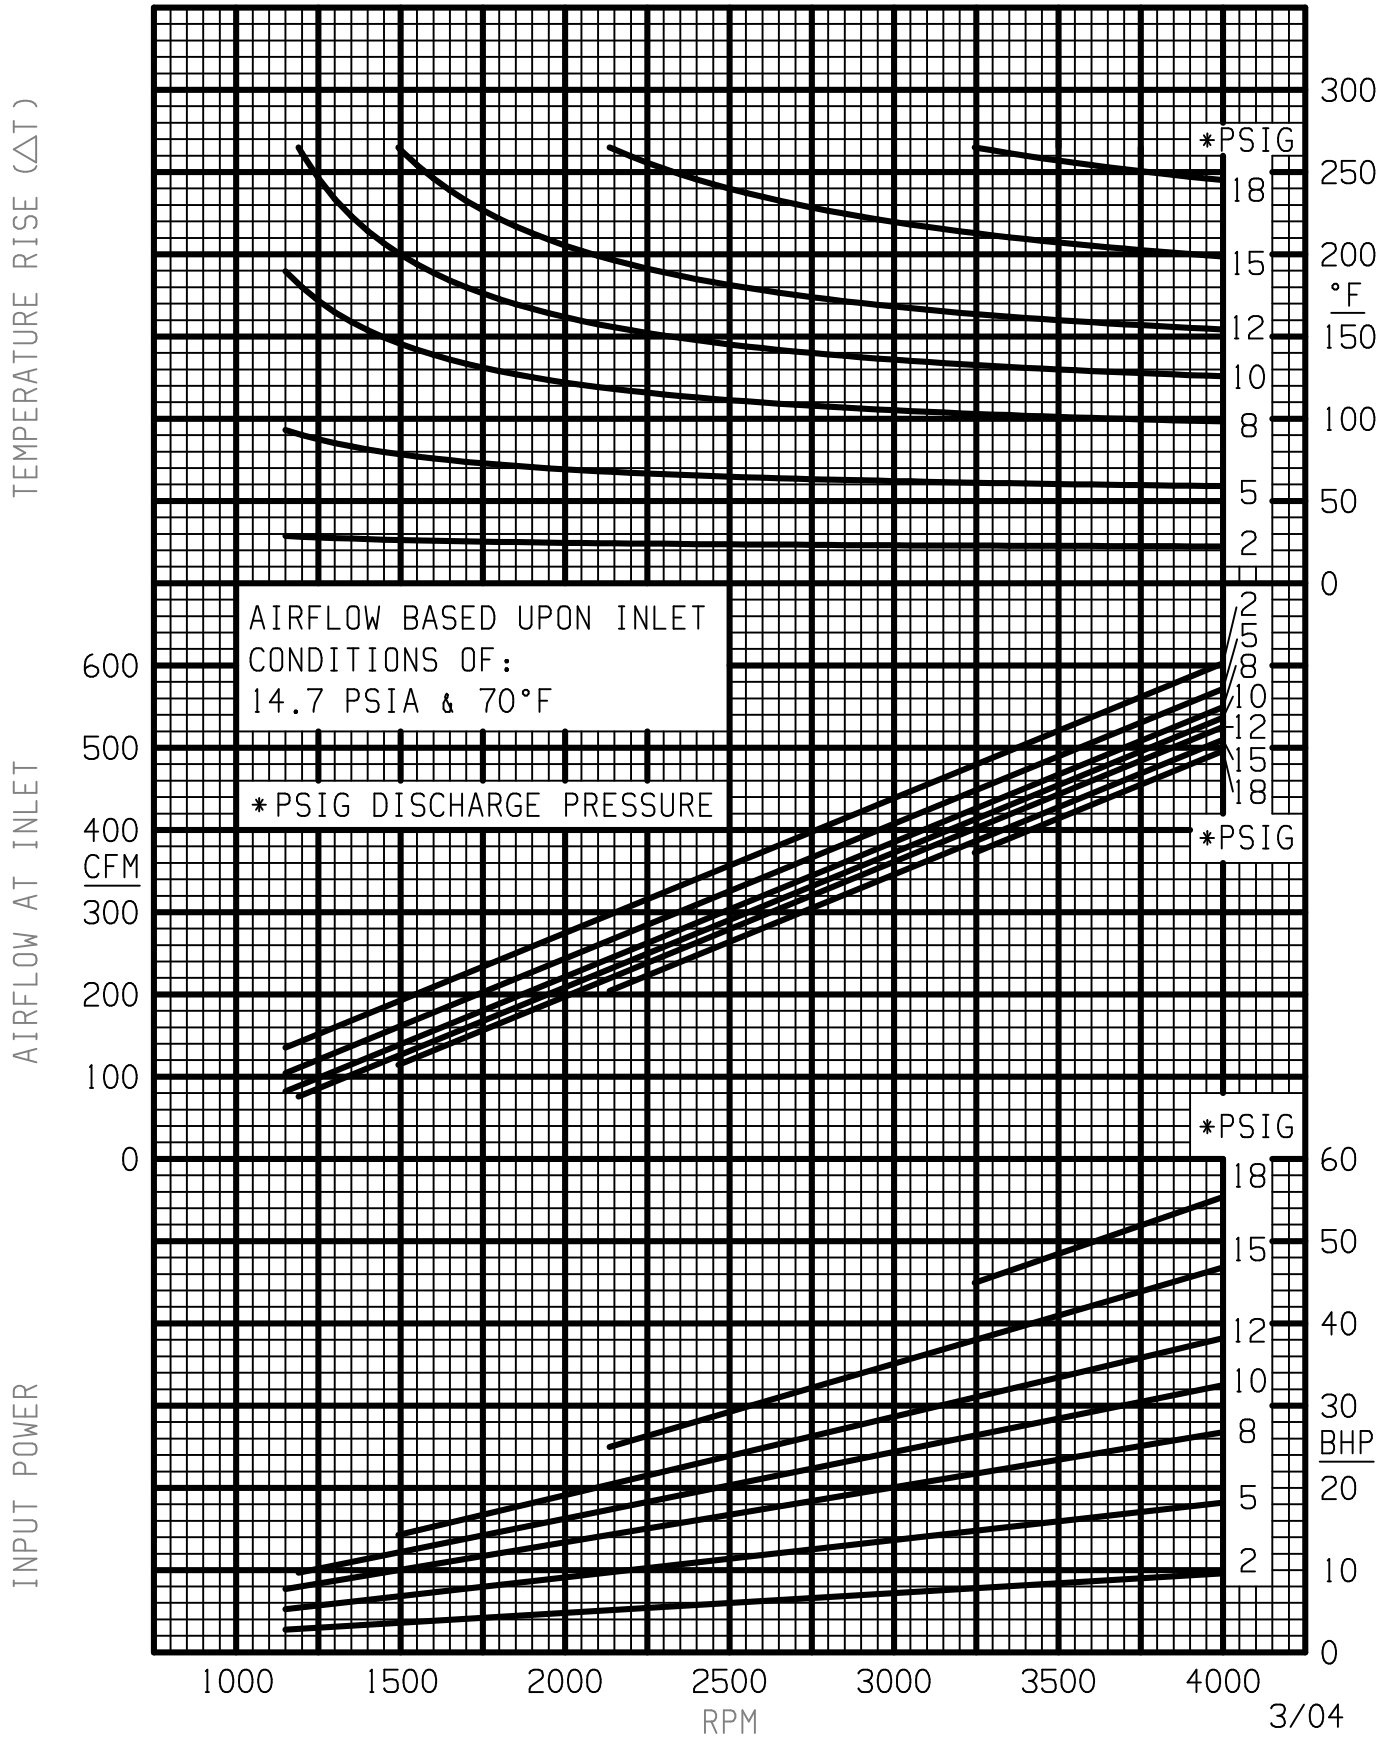

# 4506 EQUALIZER<sup>®</sup> DF<sup>™</sup> PRESSURE CURVE (.164 CFR DISPL.)

# 4506 EQUALIZER<sup>®</sup> DF<sup>™</sup> VACUUM CURVE

(.164 CFR DISPL.)