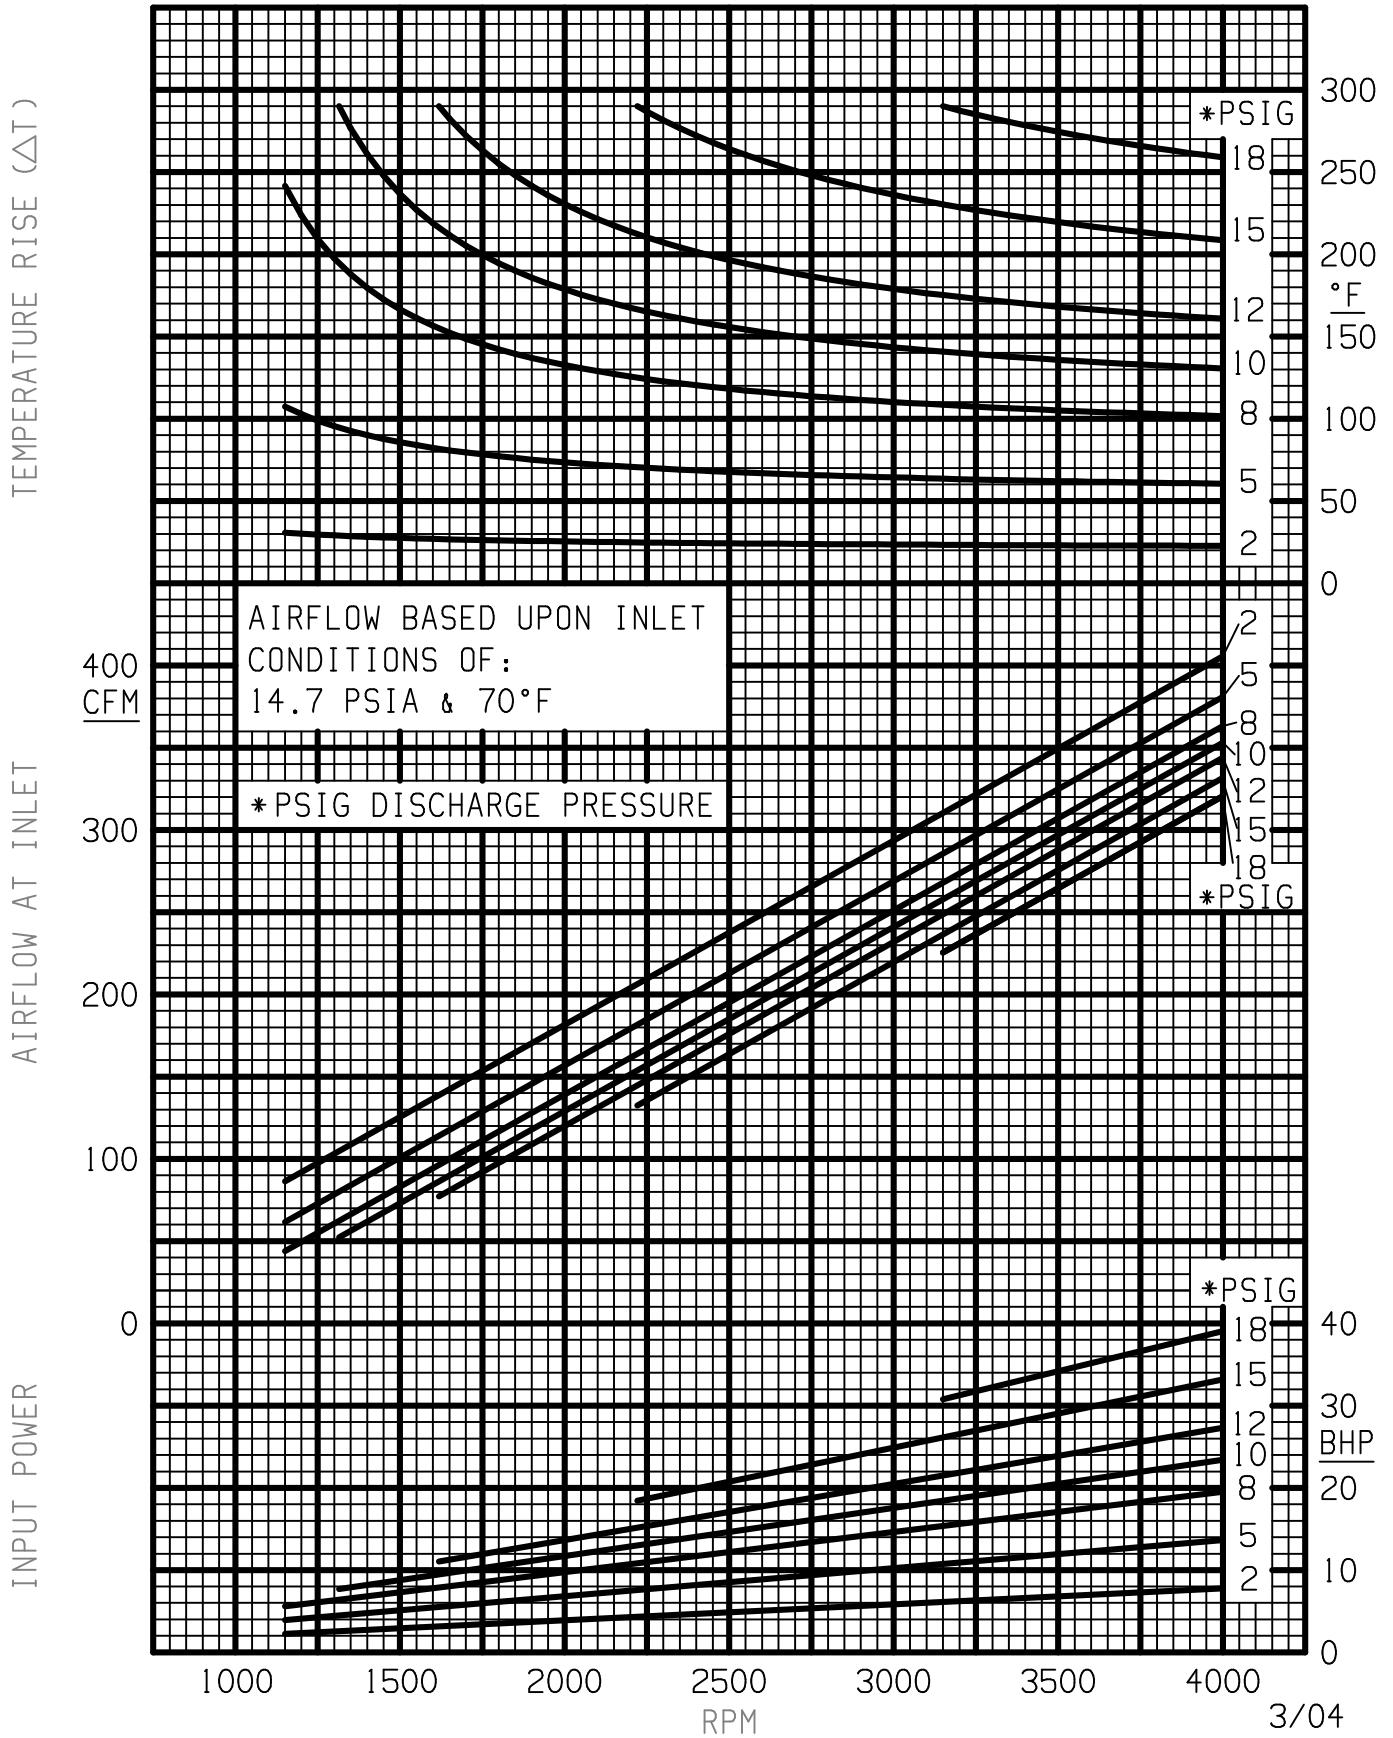

# 4504 EQUALIZER<sup>®</sup> DF<sup>™</sup> PRESSURE CURVE (.112 CFR DISPL.)

# 4504 EQUALIZER<sup>®</sup> DF<sup>™</sup> VACUUM CURVE

(.112 CFR DISPL.)