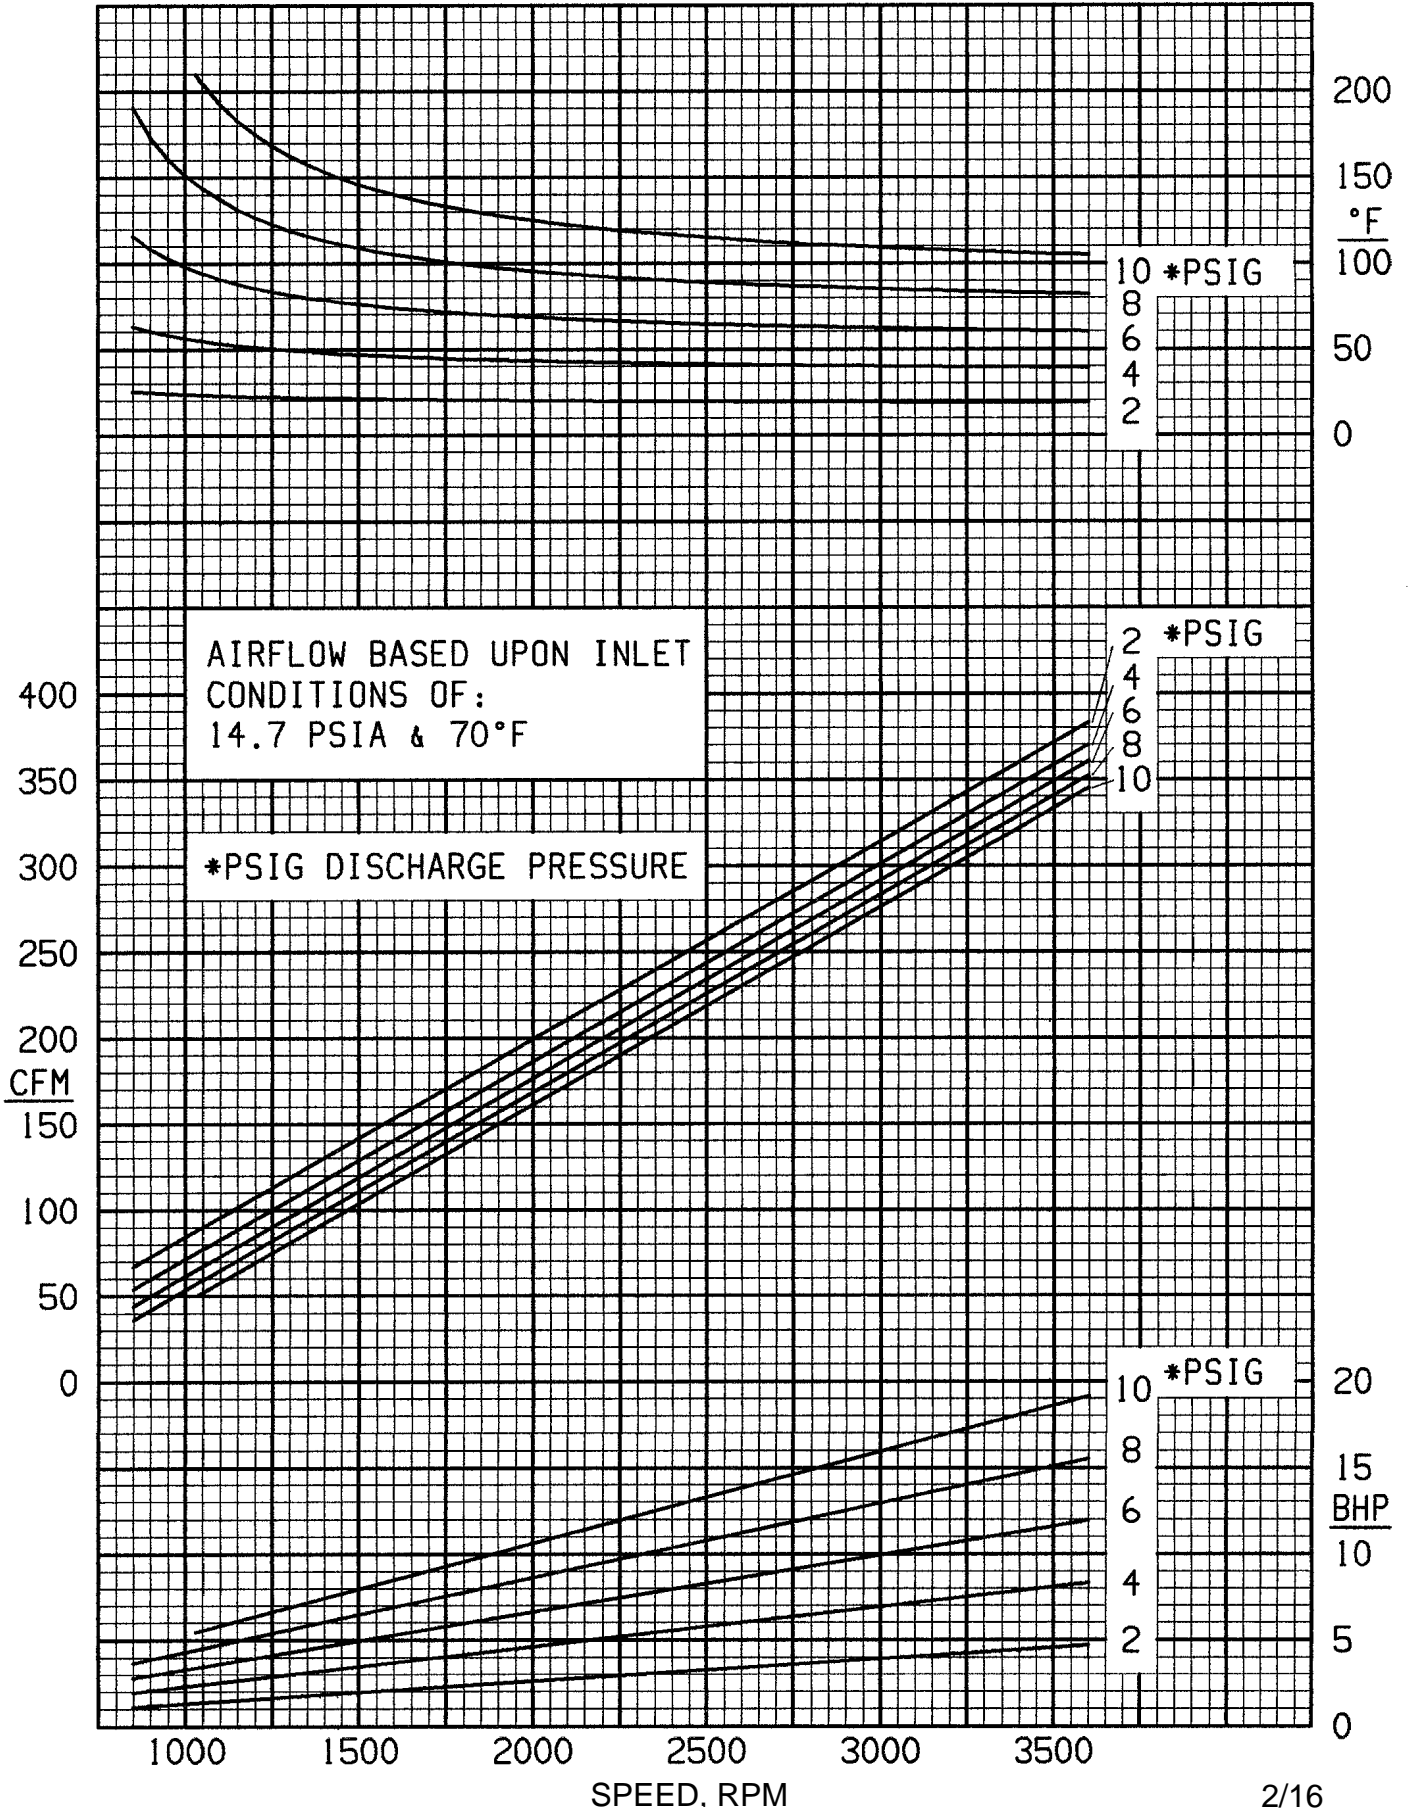

CP 4005 TRI-LOBE BLOWER PRESSURE CURVE

0.115 CFR DISPL

CP 4005 TRI-LOBE BLOWER VACUUM CURVE

0.115 CFR DISPL